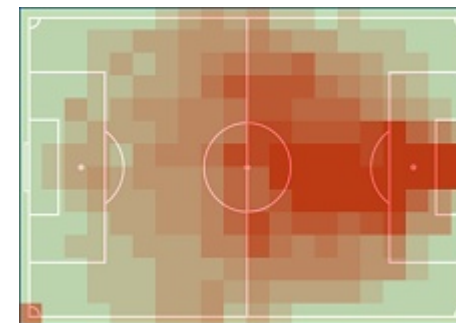

KGHM Zagłębie Lubin

116,44 km

74

468

1,65 km

6,47 km

Makowski, Tomasz (12,03 km)

Chodyna, Kacper (14)

Bohar, Damjan (34,05 km/h)