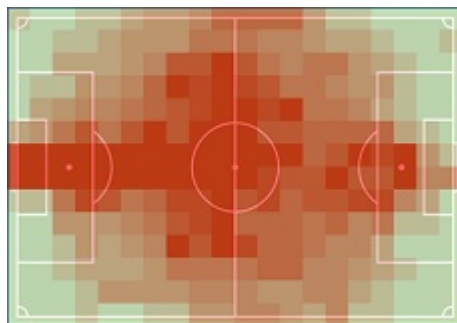

Statystyki drużynowe

Śląsk Wrocław

110,15 km

104

480

2,43 km

6,58 km

Olsen, Patrick (10,69 km)